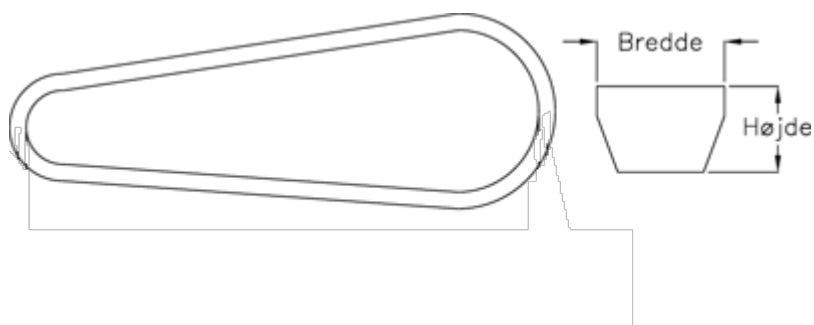

Varenummer: 601962561600  
Beskrivelse: Gates kilerem SPA 1600 Ld 1600  
DELTA NARROW

## Mål

---

Bredde	= 13
Højde	= 10
Middellængde	= 1600